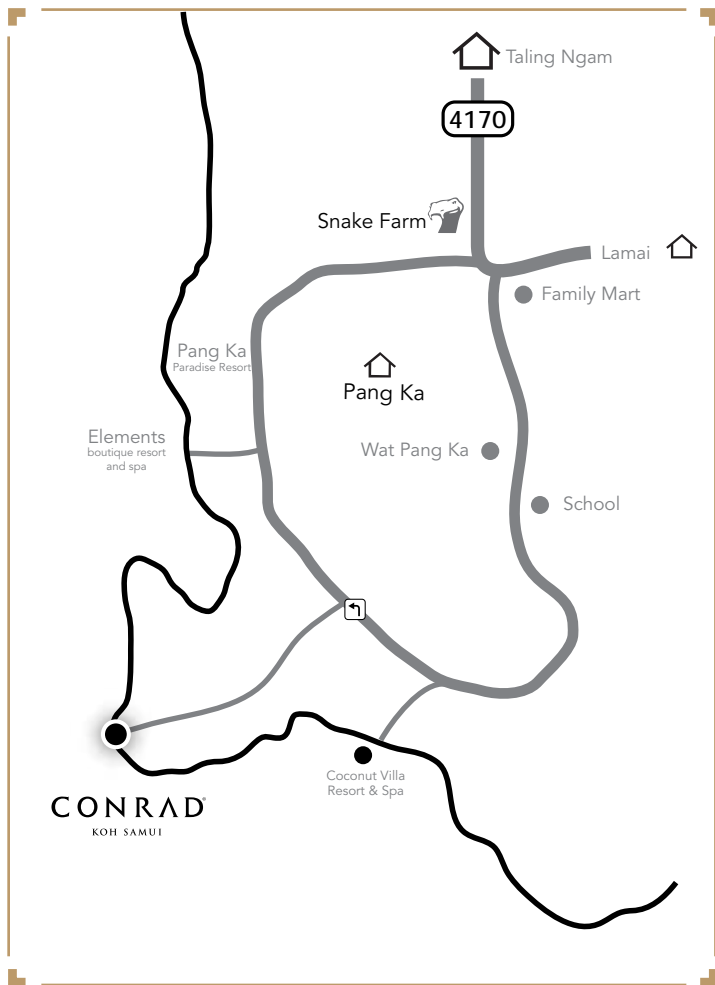

CONRAD KOH SAMUI

Detail

Directional Map

ชุมชนเวียงใหญ่ ซอย 4

- | | | | |
|-------------------------------|---------|-------------------------------|----------|
| 1. เลี้ยวขวา เข้าสู่ทาง 4169 | 15 กม. | 4. เลี้ยวซ้าย เข้าถนนศิริมาศ | 1 กม. |
| 2. เลี้ยวขวา เข้าสู่ทาง 4170 | 1.6 กม. | 5. เบี้ยวขวา วิ่งบนถนนศิริมาศ | 300 เมตร |
| 3. เลี้ยวซ้าย เข้าสู่ทาง 4170 | 8.7 กม. | 6. เลี้ยวซ้าย | 1.1 กม. |