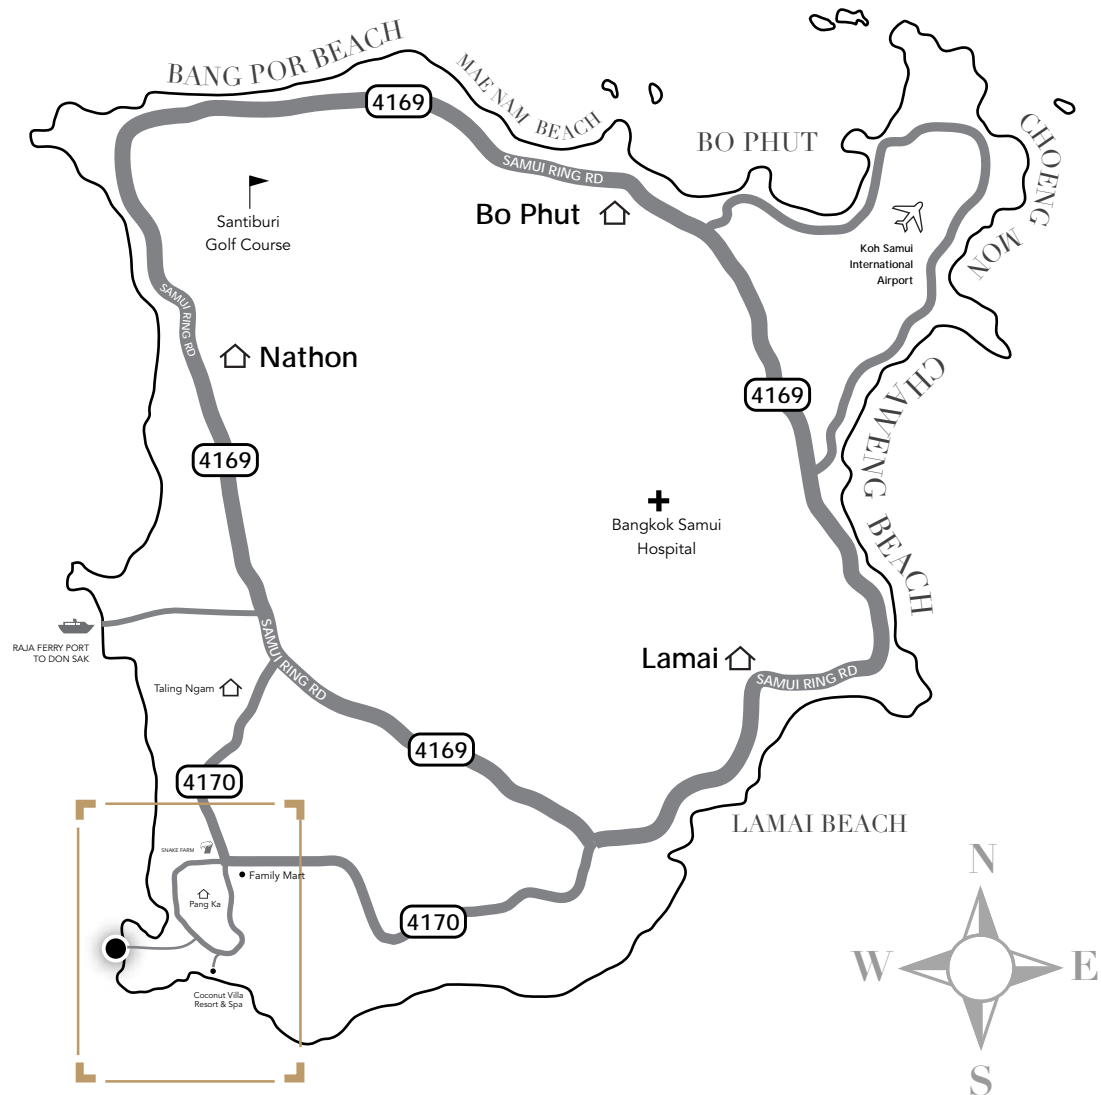

CONRAD KOH SAMUI

Detail

Directional Map

ชุมชนเวียงใหญ่ ซอย 4

- | | | | |
|-------------------------------|---------|-------------------------------|----------|
| 1. เลี้ยวขวา เข้าสู่ทาง 4169 | 15 กม. | 4. เลี้ยวซ้าย เข้าถนนศิริมาศ | 1 กม. |
| 2. เลี้ยวขวา เข้าสู่ทาง 4170 | 1.6 กม. | 5. เบี้ยวขวา วิ่งบนถนนศิริมาศ | 300 เมตร |
| 3. เลี้ยวซ้าย เข้าสู่ทาง 4170 | 8.7 กม. | 6. เลี้ยวซ้าย | 1.1 กม. |