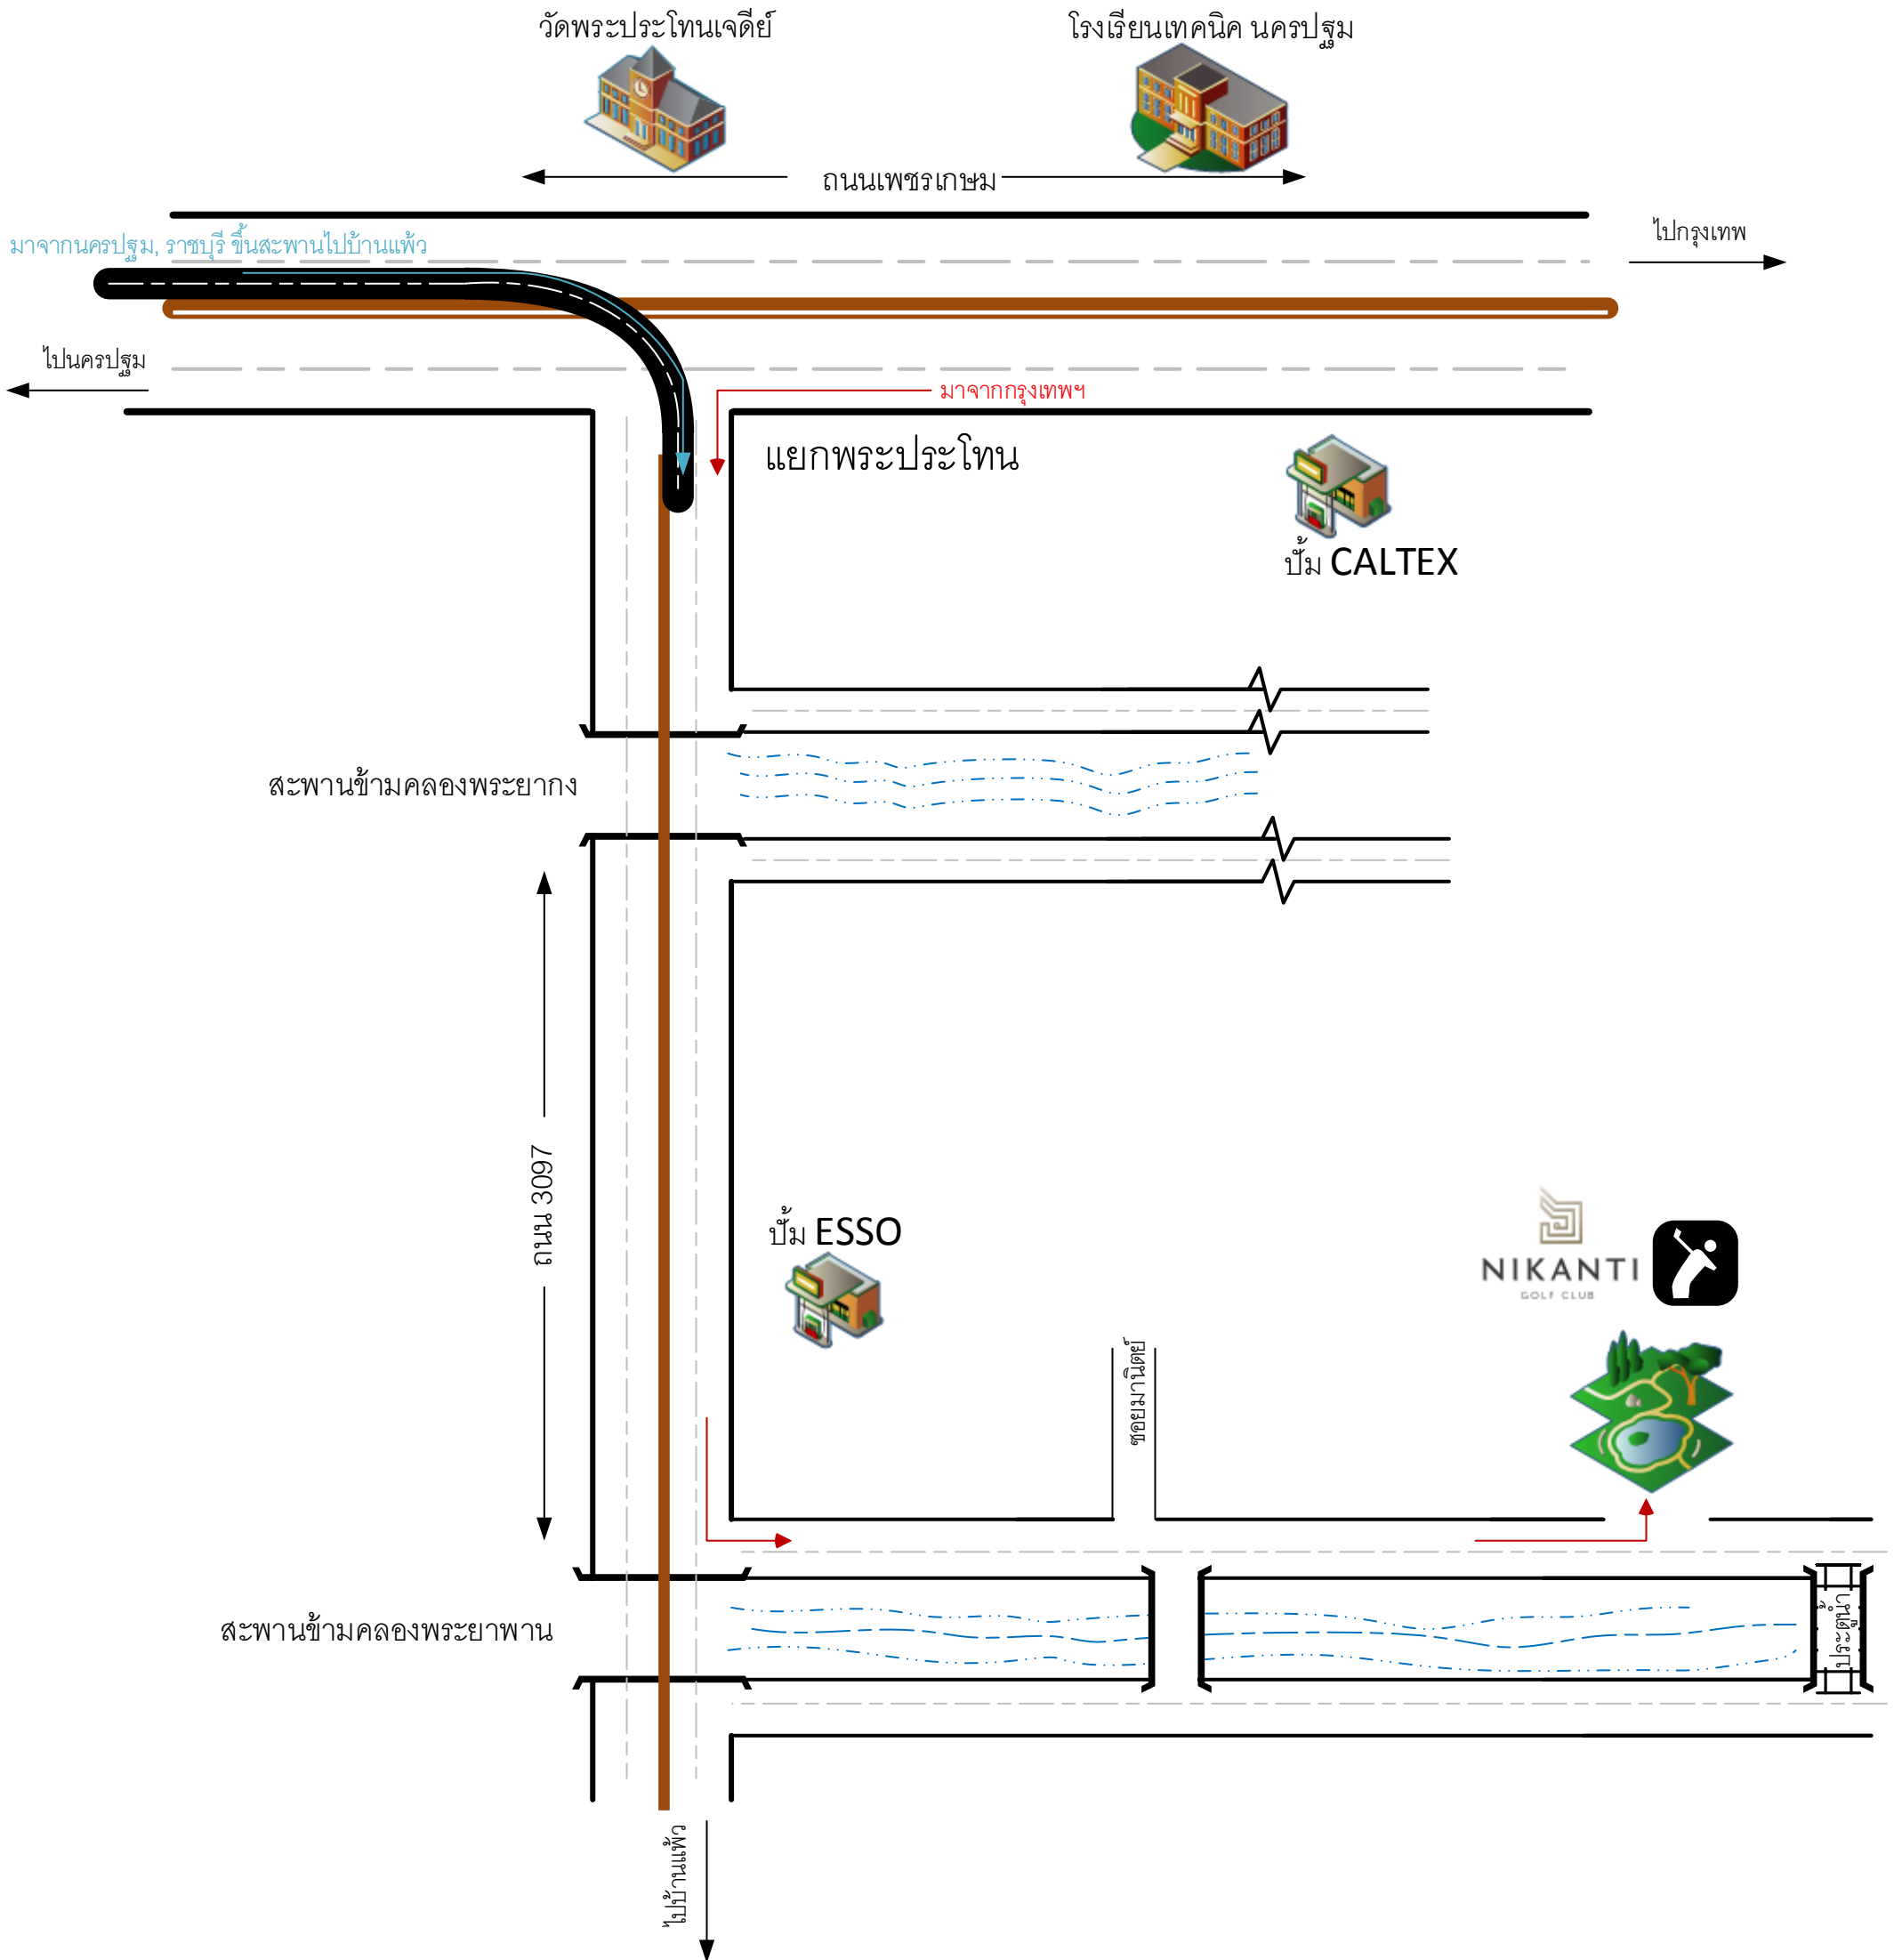

แผนที่

- จากกรุงเทพฯ ขับเข้าถนนเพชรเกษมเส้นทางไปจังหวัดนครปฐม
- ถึงแยกพระประโทน ให้เลี้ยวซ้ายผ่านสะพานข้ามคลอง จะถึงปั้มเอสโซ่
- ให้ขับไปอีก 300 เมตร ให้เลี้ยวซ้ายก่อนสะพานข้ามคลองพระยาพาน (สะพานที่ 2)
- ให้ขับตรงไปอีก 1.7 กิโลเมตร จะพบทางเข้าสนามกอล์ฟฟินิกันติ